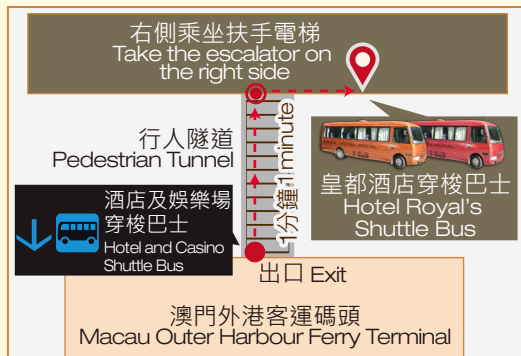

皇都酒店 → 澳門外港客運碼頭
Hotel Royal → Macau Outer Harbour Ferry Terminal

巴士離站時間表 Bus Departure Schedule:

13:30	15:30	16:30
-------	-------	-------

關閘 → 皇都酒店
Border Gate → Hotel Royal

巴士離站時間表 Bus Departure Schedule:

09:00	10:00	11:00	12:00	13:00	15:00
18:00	19:00	20:00	21:00	22:00	

澳門外港客運碼頭 → 皇都酒店
Macau Outer Harbour Ferry Terminal
→ Hotel Royal

巴士離站時間表 Bus Departure Schedule:

14:00	16:00	17:00
-------	-------	-------

*由關閘步行至穿梭巴士候車區約5分鐘
Walk from the border gate to the shuttle bus waiting area for about 5 minutes

*由澳門外港客運碼頭步行至穿梭巴士候車區約1分鐘
Walk from Macau Outer Harbour Ferry Terminal to the shuttle bus waiting area for about 1 minute