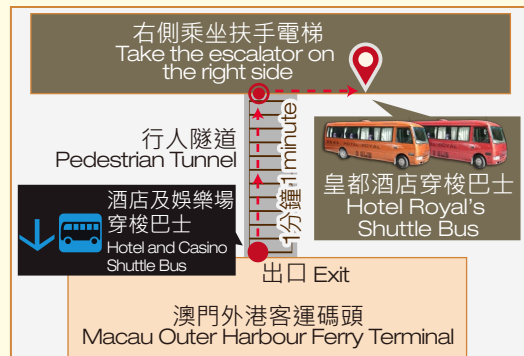

皇都酒店 → 澳門外港客運碼頭
Hotel Royal → Macau Outer Harbour Ferry Terminal

巴士離站時間表 Bus Departure Schedule:

13:30	14:30	15:30
-------	-------	-------

關閘 → 皇都酒店
Border Gate → Hotel Royal

巴士離站時間表 Bus Departure Schedule:

09:00	10:00	11:00	12:00	13:00	17:00
18:00	19:00	20:00	21:00	22:00	

澳門外港客運碼頭 → 皇都酒店
Macau Outer Harbour Ferry Terminal
→ Hotel Royal

巴士離站時間表 Bus Departure Schedule:

14:00	15:00	16:00
-------	-------	-------

*由關閘步行至穿梭巴士候車區約5分鐘
Walk from the border gate to the shuttle bus waiting area for about 5 minutes

*由澳門外港客運碼頭步行至穿梭巴士候車區約1分鐘
Walk from Macau Outer Harbour Ferry Terminal to the shuttle bus waiting area for about 1 minute