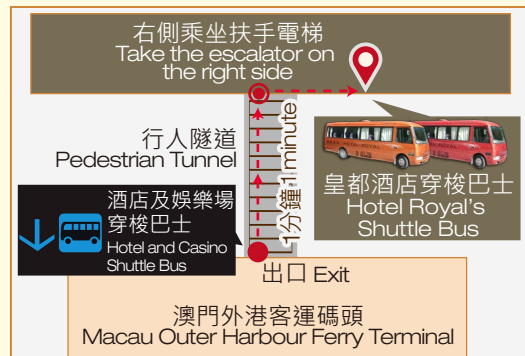

皇都酒店 → 澳門外港客運碼頭
Hotel Royal → Macau Outer Harbour Ferry Terminal

巴士離站時間表 Bus Departure Schedule:

12:30	13:30	15:30	16:30
-------	-------	-------	-------

關閘 → 皇都酒店
Border Gate → Hotel Royal

巴士離站時間表 Bus Departure Schedule:

09:00	10:00	11:00	12:00	15:00
18:00	19:00	20:00	21:00	22:00

澳門外港客運碼頭 → 皇都酒店
Macau Outer Harbour Ferry Terminal
→ Hotel Royal

巴士離站時間表 Bus Departure Schedule:

13:00	14:00	16:00	17:00
-------	-------	-------	-------

*由關閘步行至穿梭巴士候車區約5分鐘
Walk from the border gate to the shuttle bus waiting area for about 5 minutes

*由澳門外港客運碼頭步行至穿梭巴士候車區約1分鐘
Walk from Macau Outer Harbour Ferry Terminal to the shuttle bus waiting area for about 1 minute