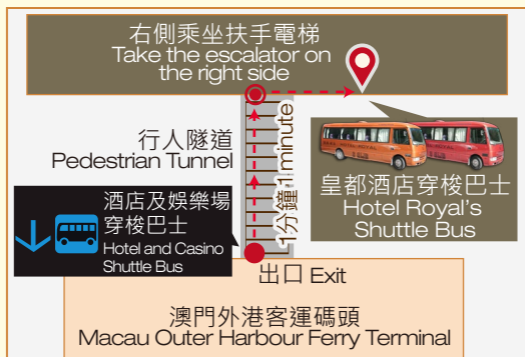

皇都酒店
HOTEL ROYAL
MACAU

酒店穿梭巴士路線圖及時間表
Hotel Shuttle Bus Routes and Schedules

皇都酒店 → 關閘
Hotel Royal → Border Gate

巴士離站時間表 Bus Departure Schedule:

08:30	10:30	11:30	12:30	14:30
15:30	16:30	18:30	19:30	20:30

關閘 → 皇都酒店
Border Gate → Hotel Royal

巴士離站時間表 Bus Departure Schedule:

09:00	11:00	12:00	13:00	15:00
16:00	17:00	19:00	20:00	21:00

*由關閘步行至穿梭巴士候車區約5分鐘
Walk from the border gate to the shuttle bus waiting area for about 5 minutes

皇都酒店 → 澳門外港客運碼頭
Hotel Royal → Macau Outer Harbour
Ferry Terminal

巴士離站時間表 Bus Departure Schedule:

09:30	13:30	17:30	21:30
-------	-------	-------	-------

澳門外港客運碼頭 → 皇都酒店
Macau Outer Harbour Ferry Terminal
→ Hotel Royal

巴士離站時間表 Bus Departure Schedule:

10:00	14:00	18:00	22:00
-------	-------	-------	-------

*由澳門外港客運碼頭步行至穿梭巴士候車區約1分鐘
Walk from Macau Outer Harbour Ferry Terminal to the
shuttle bus waiting area for about 1 minute