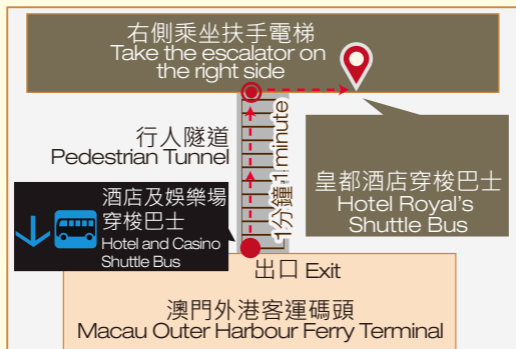

皇都酒店
HOTEL ROYAL
MACAU

酒店穿梭巴士路線圖及時間表
Hotel Shuttle Bus Routes and Schedules

皇都酒店 → 關閘
Hotel Royal → Border Gate

巴士離站時間表 Bus Departure Schedule:

07:30	08:30	10:30	11:30	12:30	14:30
15:30	16:30	18:30	19:30	20:30	

關閘 → 皇都酒店
Border Gate → Hotel Royal

巴士離站時間表 Bus Departure Schedule:

08:00	09:00	11:00	12:00	13:00	15:00
16:00	17:00	19:00	20:00	21:00	

*由關閘步行至穿梭巴士候車區約5分鐘
Walk from the border gate to the shuttle bus waiting area for about 5 minutes

皇都酒店 → 澳門外港客運碼頭
Hotel Royal → Macau Outer Harbour
Ferry Terminal

巴士離站時間表 Bus Departure Schedule:

09:30	13:30	17:30
-------	-------	-------

澳門外港客運碼頭 → 皇都酒店
Macau Outer Harbour Ferry Terminal
→ Hotel Royal

巴士離站時間表 Bus Departure Schedule:

10:00	14:00	18:00
-------	-------	-------

*由澳門外港客運碼頭步行至穿梭巴士候車區約1分鐘
Walk from Macau Outer Harbour Ferry Terminal to the
shuttle bus waiting area for about 1 minute